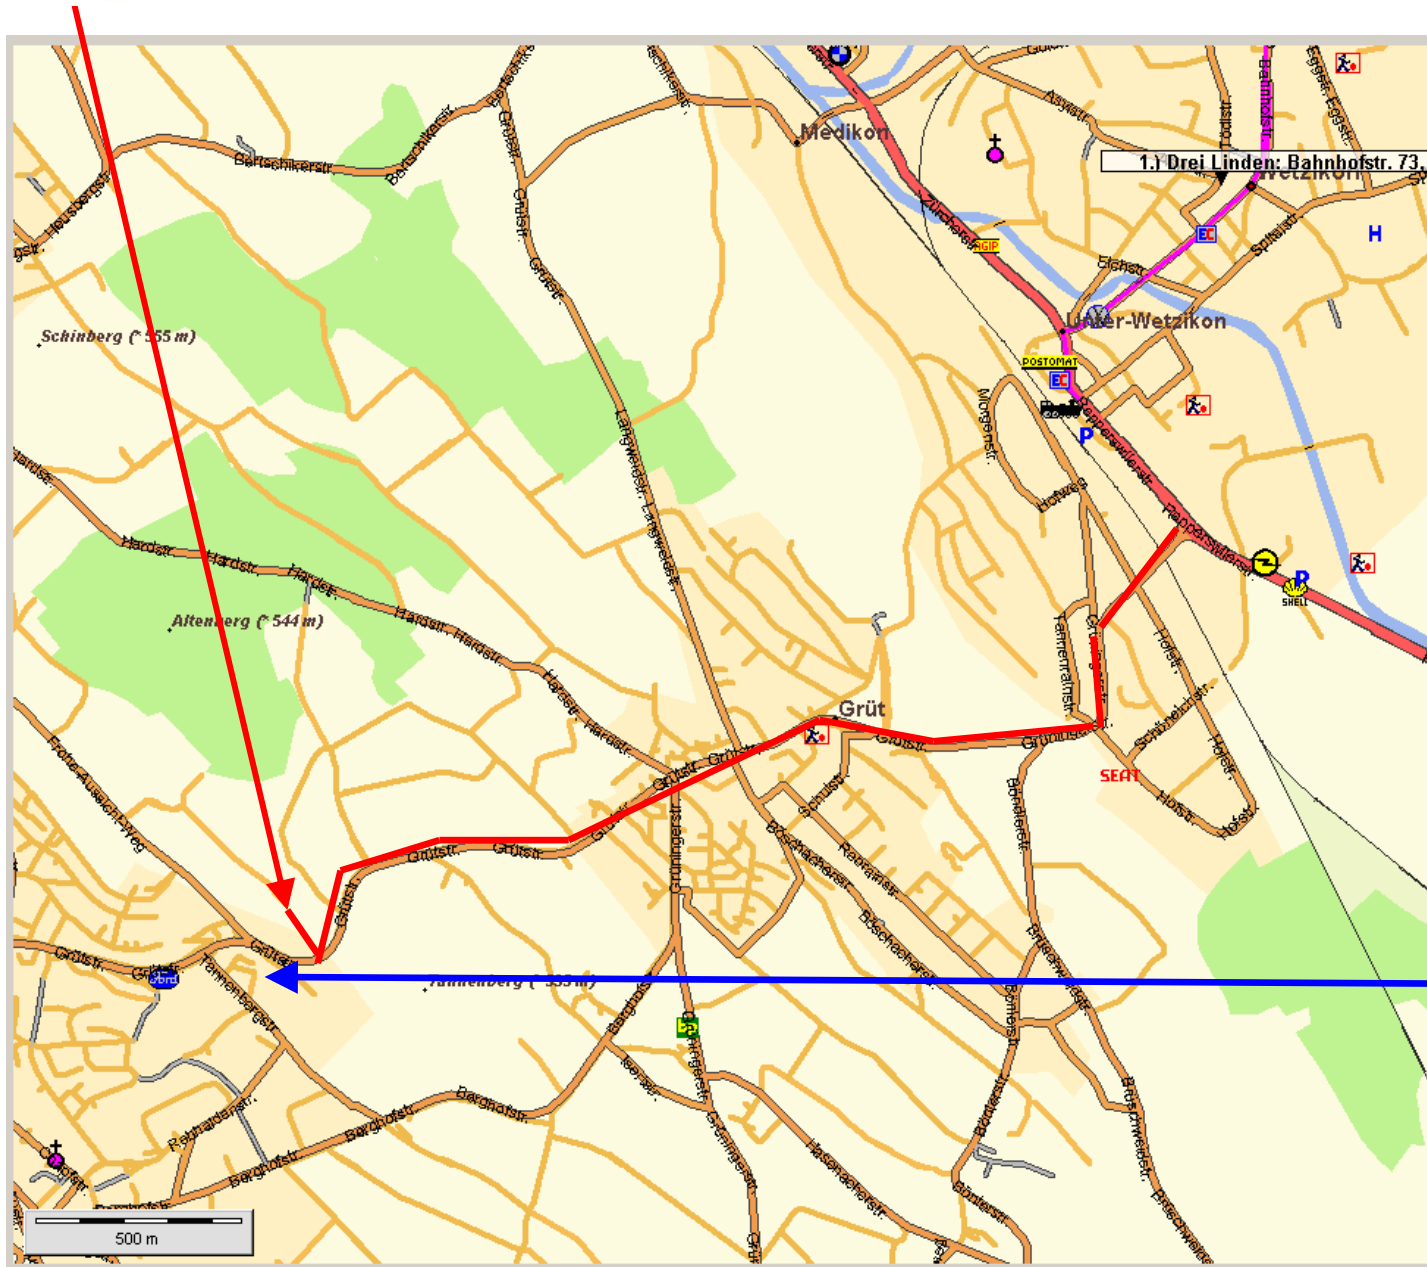

# Lama Farm YACANA

## Wegbeschreibung nach Gossau / ZH

Lama Farm YACANA  
Zugang  
Grütstr. 101  
8625 Gossau ZH

Post Adresse:  
Karin Juling Hauser  
Rebhaldenstrasse 54  
8625 Gossau ZH

Tel. +41 43 928 02 61  
Mob. +41 79 419 58 64  
E-mail: [info@yacana.ch](mailto:info@yacana.ch)  
[www.yacana.ch](http://www.yacana.ch)